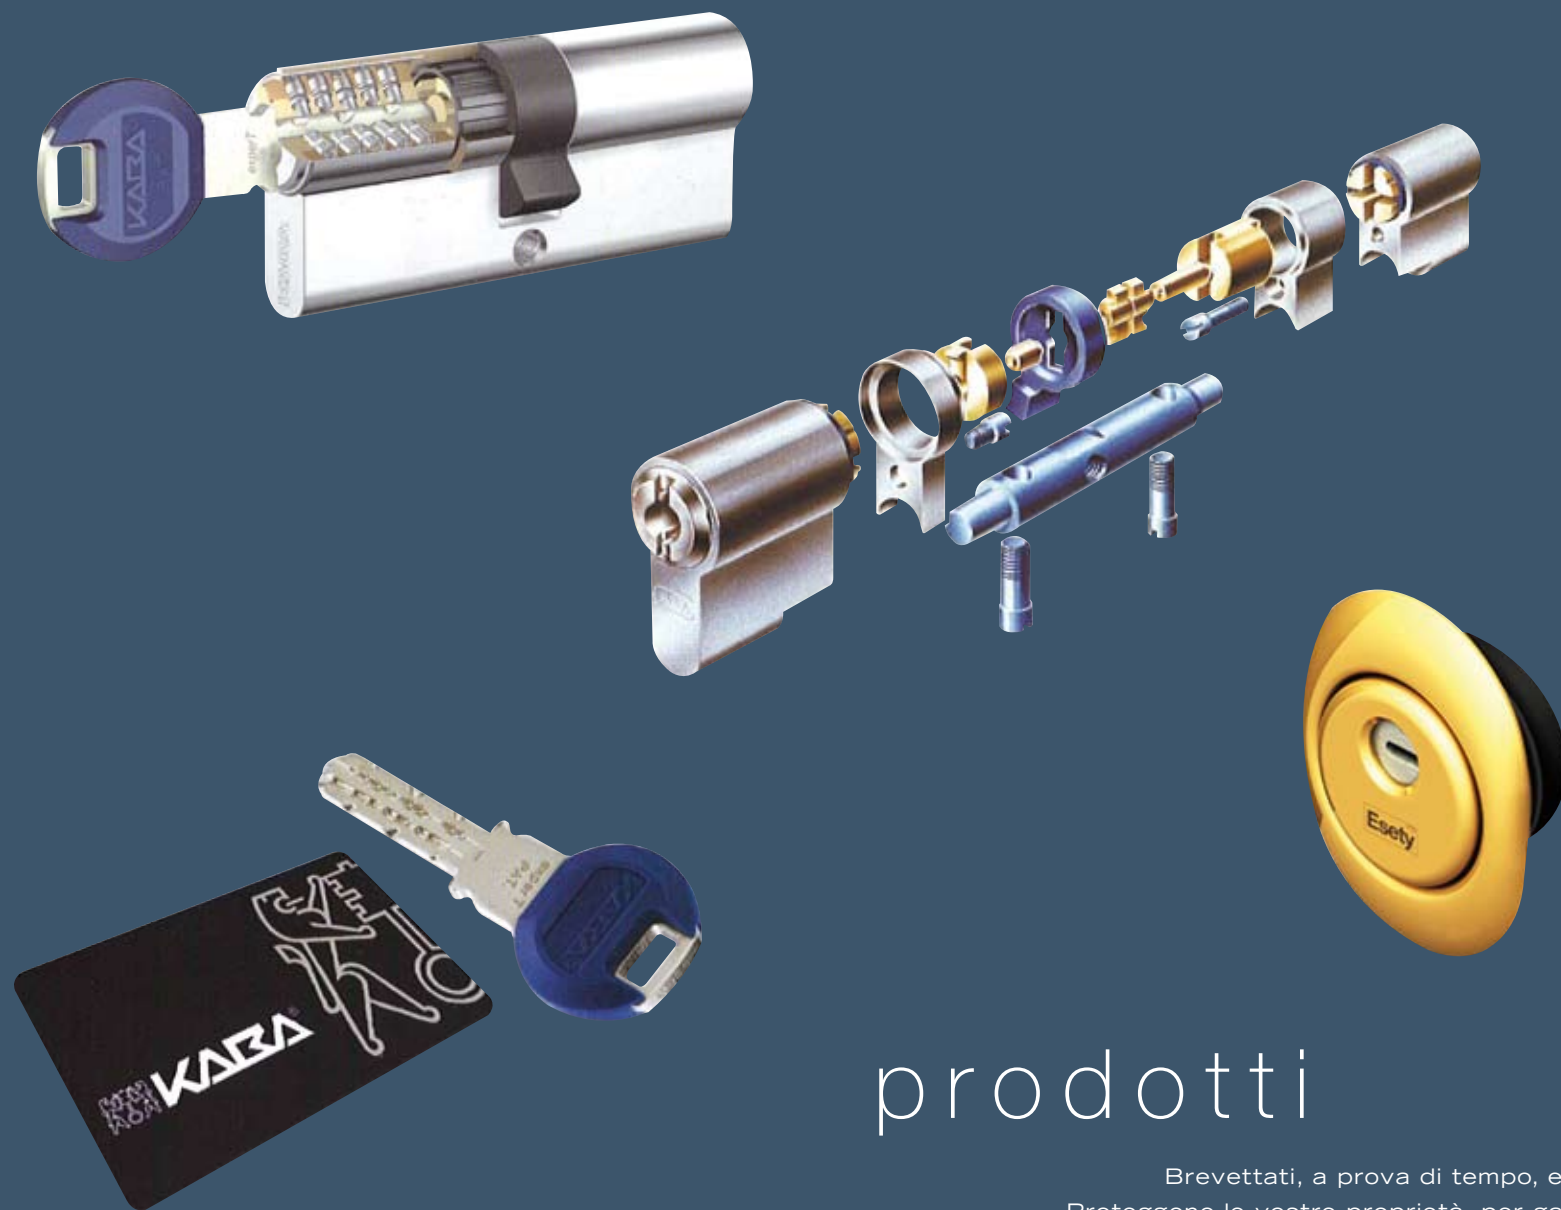

Abbiamo progettato ed installato l'impianto dei cilindri di sicurezza a chiave maestra EVVA 3KS per la sede della Direzione Generale Hypo Alpe-Adria-Bank S.p.a. Italia

Massima efficacia. Vi offriamo la possibilità di scegliere tra le migliori marche presenti sul mercato, consapevoli di fornire prodotti affidabili, certificati, di alta tecnologia e di design. Perché abbiate l'assoluta certezza di aver trovato la soluzione migliore.

perché sceglierci

prodotti

Brevettati, a prova di tempo, efficaci.
Proteggono le vostre proprietà, per garantirvi
la certezza di un presente sicuro.

defender magnetici

Placche in acciaio da applicare esternamente al cilindro.
Un otturatore nasconde il foro della chiave,
utilizzabile con l'impiego di una chiave magnetica.